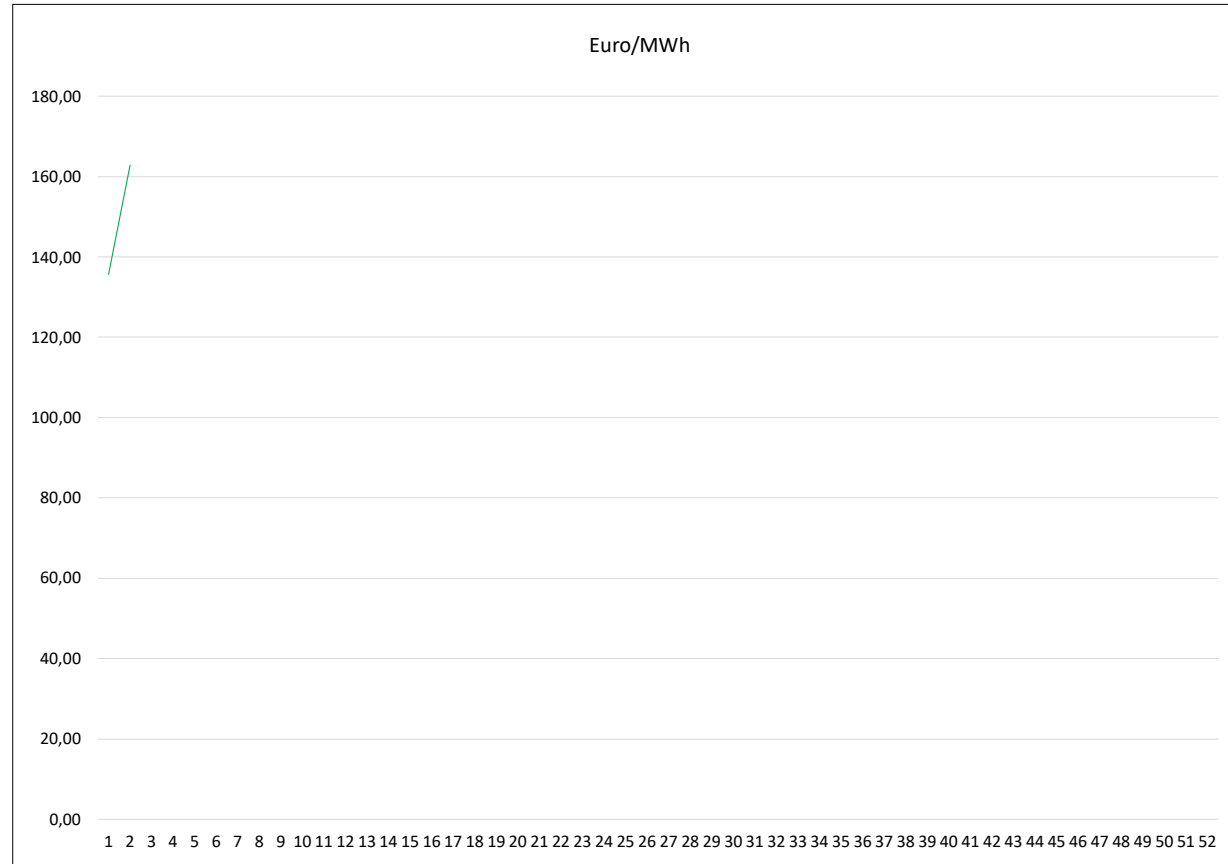

# Indexation sur l'énergie

Mois	Semaine	Euro/MWh	Moyennes Euro/MWh	Indexation
Janvier	1	135,62	149,24	0,14%
	2	162,86		
	3			
	4			
Février	5		#DIV/0!	#DIV/0!
	6			
	7			
	8			
Mars	9		#DIV/0!	#DIV/0!
	10			
	11			
	12			
Avril	13		#DIV/0!	#DIV/0!
	14			
	15			
	16			
Mai	17		#DIV/0!	#DIV/0!
	18			
	19			
	20			
Juin	21		#DIV/0!	#DIV/0!
	22			
	23			
	24			
Juillet	25		#DIV/0!	#DIV/0!
	26			
	27			
	28			
Août	29		#DIV/0!	#DIV/0!
	30			
	31			
	32			
Septembre	33		#DIV/0!	#DIV/0!
	34			
	35			
	36			
Octobre	37		#DIV/0!	#DIV/0!
	38			
	39			
	40			
Novembre	41		#DIV/0!	#DIV/0!
	42			
	43			
	44			
Décembre	45		#DIV/0!	#DIV/0!
	46			
	47			
	48			
2023 en moyenne	49		#DIV/0!	#DIV/0!
	50			
	51			
	52			

## Tableau de majoration de l'énergie 2023

La moyenne du prix de l'énergie du dernier mois = majoration pour le mois prochain

Source du prix de l'électricité sur le marché : [www.elcom.admin.ch](http://www.elcom.admin.ch)