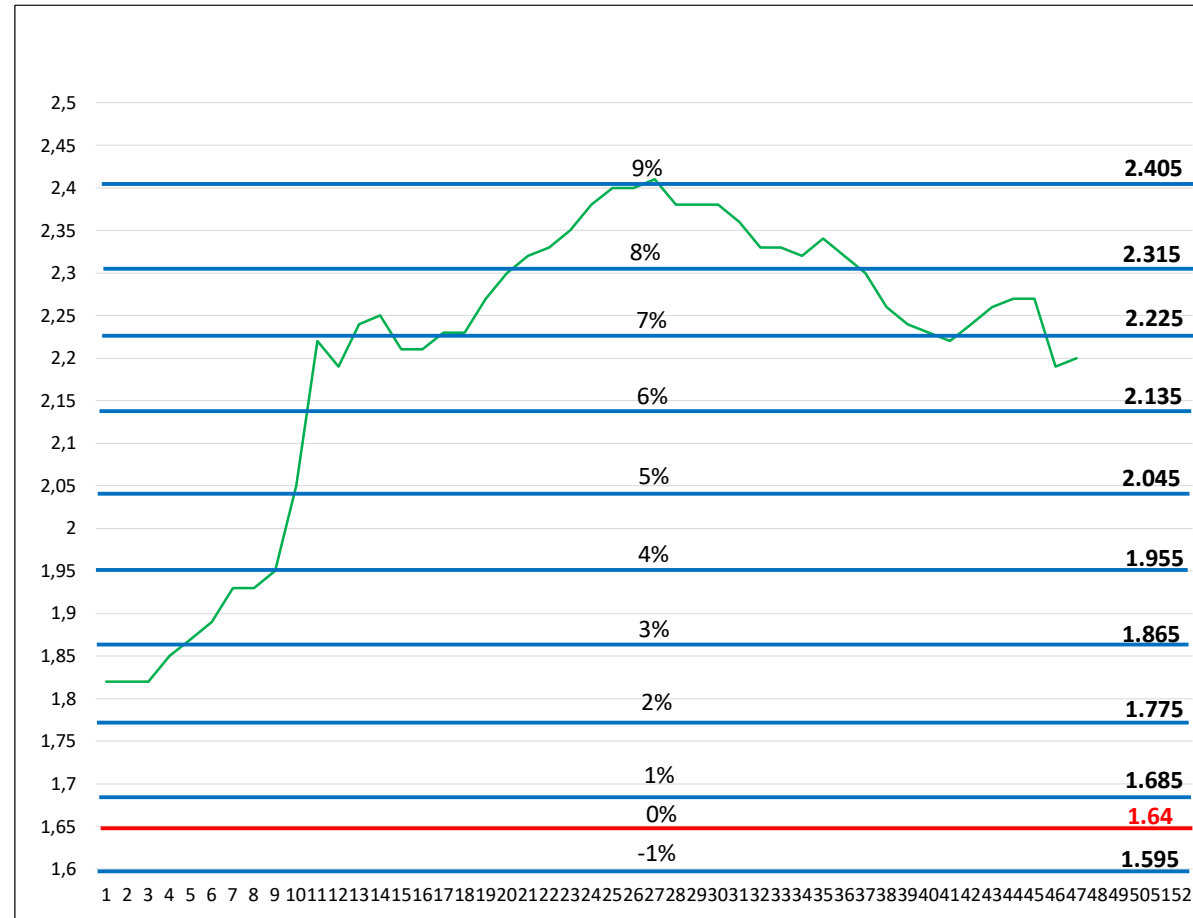

# Treibstoffzuschlag - Basis ASTAG

Wert im Dez. 2021 1,83  
Quelle IRU / TCS

Tabelle der Treibstoffzuschlag 2022

Monat	Woche	CHF	Durschnitt
Januar	1	1,82	1,83
	2	1,82	
	3	1,82	
	4	1,85	
Februar	5	1,87	1,91
	6	1,89	
	7	1,93	
	8	1,93	
März	9	1,95	2,13
	10	2,05	
	11	2,22	
	12	2,19	
	13	2,24	
April	14	2,25	2,23
	15	2,21	
	16	2,21	
Mai	17	2,23	2,28
	18	2,23	
	19	2,27	
	20	2,30	
Juni	21	2,32	2,37
	22	2,33	
	23	2,35	
	24	2,38	
	25	2,40	
Juli	26	2,40	2,39
	27	2,41	
	28	2,38	
	29	2,38	
August	30	2,38	2,34
	31	2,36	
	32	2,33	
	33	2,33	
	34	2,32	
September	35	2,34	2,28
	36	2,32	
	37	2,30	
	38	2,26	
Oktober	39	2,24	2,24
	40	2,23	
	41	2,22	
	42	2,24	
	43	2,26	
November	44	2,27	2,23
	45	2,27	
	46	2,19	
	47	2,20	
Dezember	48	2,20	2,10
	49	2,15	
	50	2,09	
	51	2,04	
	52	2,04	

Basis : 0% = CHF 1.64 / Liter

Woche

Tabelle Diesel nationaler Transport 2022

Durchschnittlicher Dieselpreis des letzten Monats = Auf - oder Abschlag für des nächsten Monat