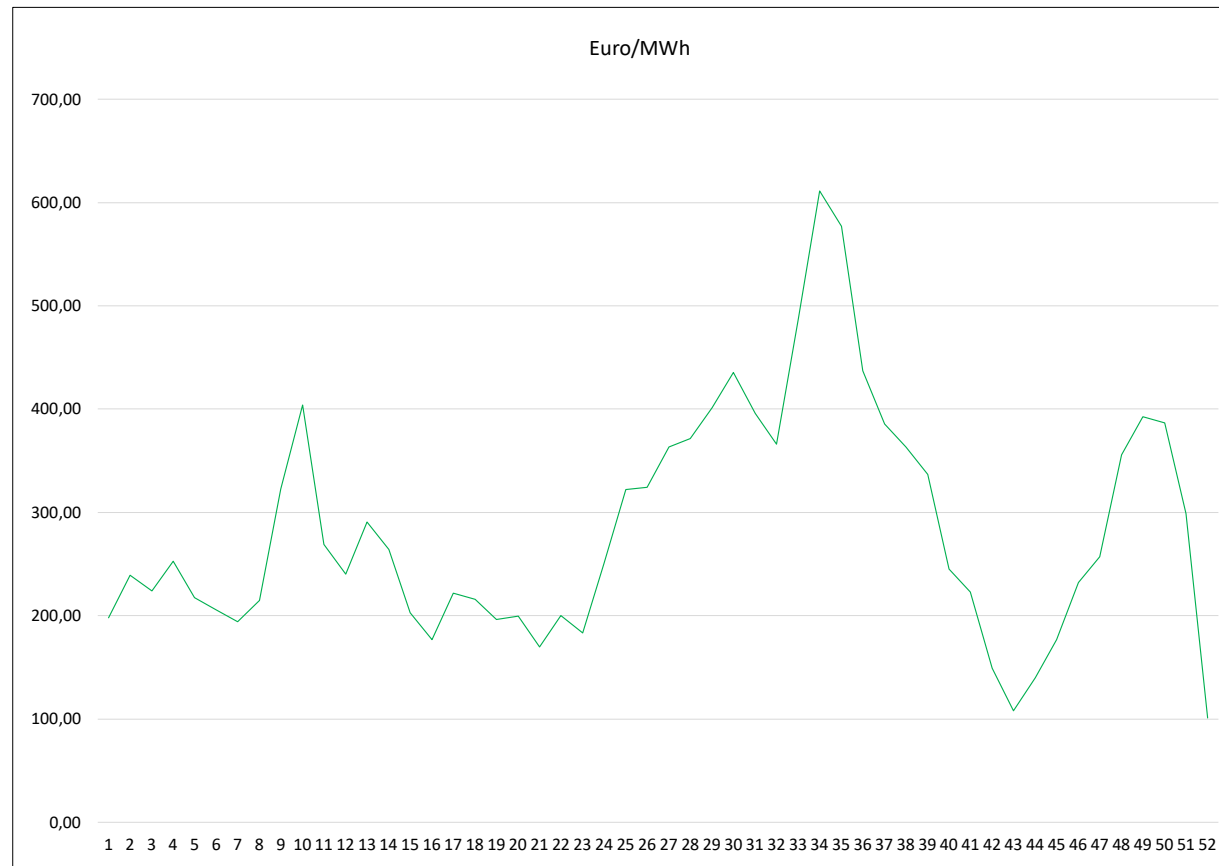

# Indexation sur l'énergie

Mois	Semaine	Euro/MWh	Moyennes Euro/MWh	Indexation
Janvier	1	197,95	228,43	1,21%
	2	238,99		
	3	224,05		
	4	252,74		
Février	5	217,71	208,01	0,93%
	6	205,47		
	7	194,02		
	8	214,84		
Mars	9	322,76	305,46	2,24%
	10	403,99		
	11	269,24		
	12	240,44		
	13	290,88		
Avril	14	264,20	216,45	1,04%
	15	202,91		
	16	176,73		
	17	221,96		
Mai	18	215,91	195,57	0,76%
	19	196,59		
	20	199,76		
	21	170,03		
Juin	22	199,90	256,03	1,58%
	23	183,23		
	24	250,64		
	25	322,27		
Juillet	26	324,09	392,96	3,41%
	27	363,57		
	28	371,40		
	29	401,48		
Août	30	435,38	487,59	4,68%
	31	396,02		
	32	366,22		
	33	487,66		
Septembre	34	611,17	380,66	3,25%
	35	576,89		
	36	436,91		
	37	385,81		
Octobre	38	363,23	181,15	0,57%
	39	336,70		
	40	245,32		
	41	222,70		
Novembre	42	148,90	232,22	1,26%
	43	107,69		
	44	139,78		
	45	176,72		
Décembre	46	232,10	294,85	2,10%
	47	256,96		
	48	355,55		
	49	392,64		
2022 en moyenne	50	386,77	296,80	1,97%
	51	299,00		
	52	101,00		

**Tableau de majoration de l'énergie 2022**  
La moyenne du prix de l'énergie du dernier mois = majoration pour le mois prochain  
Source du prix de l'électricité sur le marché : [www.elcom.admin.ch](http://www.elcom.admin.ch)