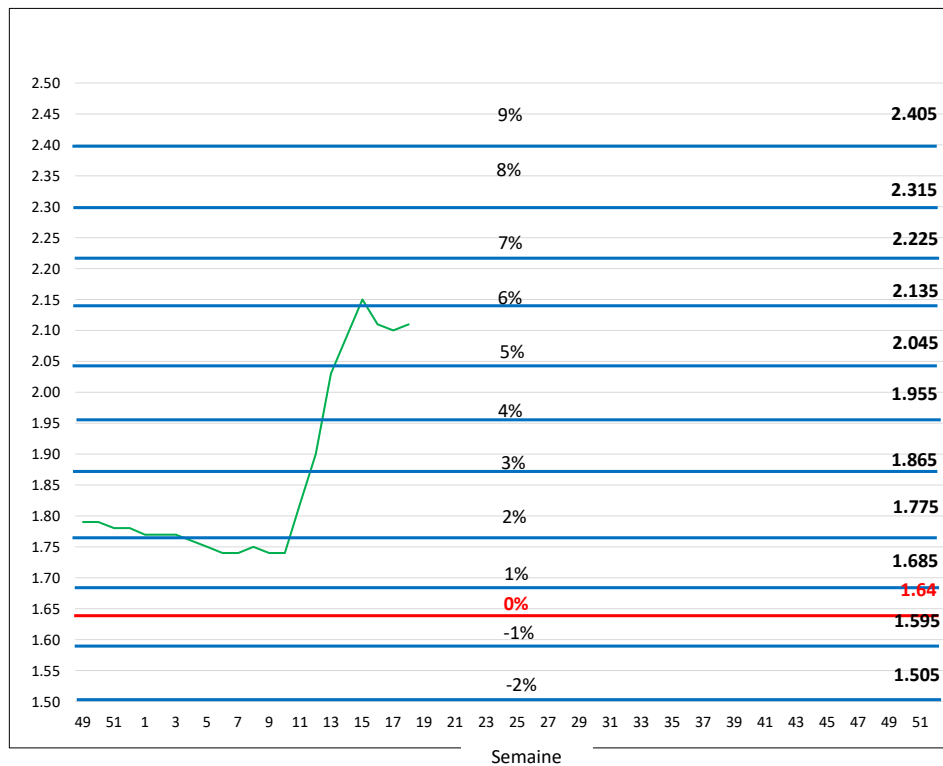

# Indexation carburant - base ASTAG

## Tableau d'indexation du carburant en 2026

Supplément carburant mai 2026 : +5%

Source IRU / TCS

Mois	Semaine	CHF	Moyenne
Décembre	49	1.79	1.79
	50	1.79	
	51	1.78	
	52	1.78	
Janvier	1	1.77	1.76
	2	1.77	
	3	1.77	
	4	1.76	
	5	1.75	
Février	6	1.74	1.74
	7	1.74	
	8	1.75	
	9	1.74	
Mars	10	1.74	1.87
	11	1.82	
	12	1.90	
	13	2.03	
Avril	14	2.09	2.11
	15	2.15	
	16	2.11	
	17	2.10	
Mai	18	2.11	#DIV/0!
	19		
	20		
	21		
Juin	22		#DIV/0!
	23		
	24		
	25		
Juillet	26		#DIV/0!
	27		
	28		
	29		
Août	30		#DIV/0!
	31		
	32		
	33		
Septembre	34		#DIV/0!
	35		
	36		
	37		
Octobre	38		#DIV/0!
	39		
	40		
	41		
Novembre	42		#DIV/0!
	43		
	44		
	45		
Décembre	46		#DIV/0!
	47		
	48		
	49		
Décembre	50		#DIV/0!
	51		
	52		